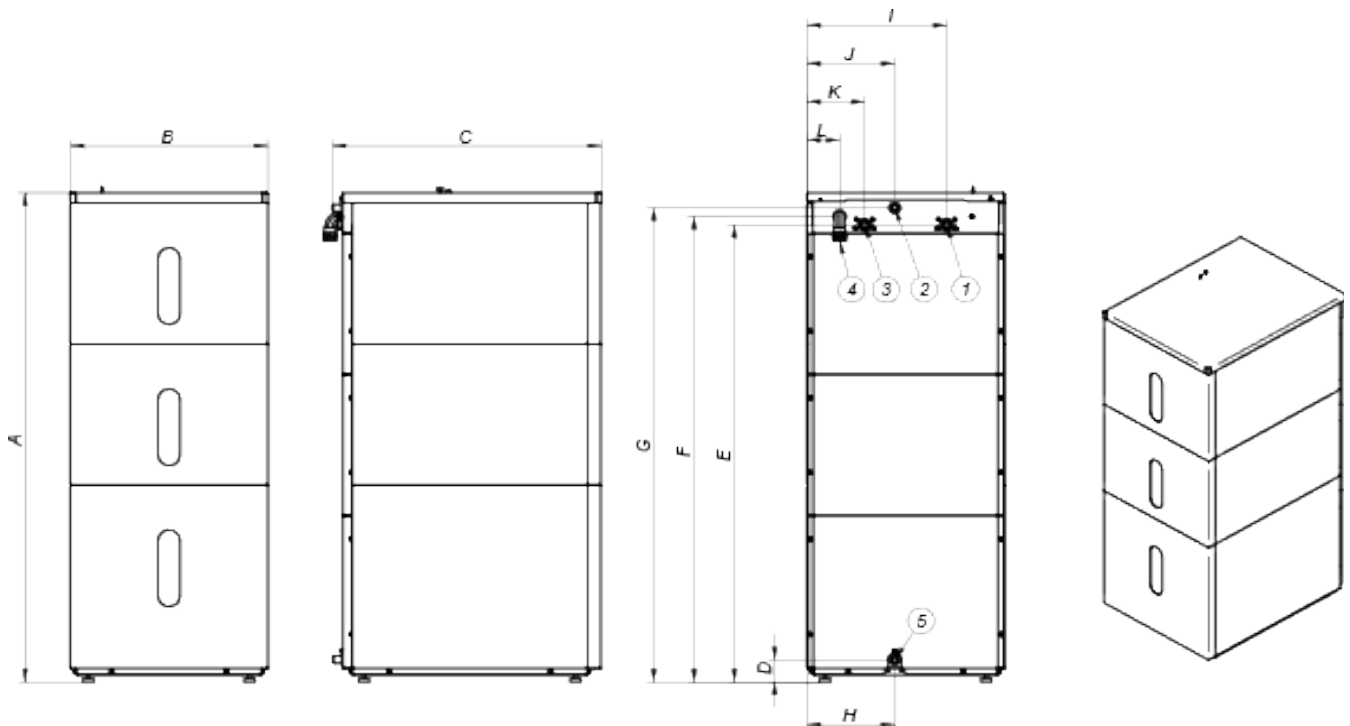

OSTATNÍ

- 1, 2 nebo 3 nádrže
- Panely z poplastovaného plechu
- Nádrže z vysoce odolného polyethylenu
- 2 senzory hladiny v každé nádrži
- 80 l nádrže pro pračky od 11 do 22 kg
- 150 l nádrže pro pračky od 28 do 35 kg

TECHNICKÁ DATA	JEDN.	WREC-80 T1	WREC-80 T2	WREC-80 T3	WREC-150 T1	WREC 150 T2	WREC-150 T3
NÁDRŽE							
Nádrže	Lts	80*1	80*2	80*3	150*1	150*2	150*3
Kapacita praček: - S předním plněním - Bariérové	kg	11, 14, 18 16, 22	11, 14, 18 16, 22	11, 14, 18 16, 22	27, 36 27, 35	27, 36 27, 35	27, 36 27, 35
Vnější panely	-	poplastovaný plech	poplastovaný plech	poplastovaný plech	poplastovaný plech	poplastovaný plech	poplastovaný plech
Materiál nádrží	-	polyetylen	polyetylen	polyetylen	polyetylen	polyetylen	polyetylen
PŘIPOJENÍ							
Přívod vody	inch	3/4	3/4	3/4	3/4	3/4	3/4
Odtok vody	inch	3/4	3/4	3/4	3/4	3/4	3/4
Odtah Ø	mm	21	21	21	21	21	21
Odtok Ø	mm	21	21	21	21	21	21
ROZMĚRY / ROZMĚRY BALENÍ							
Šířka / šířka balení	mm	551 / 600	551 / 600	551 / 600	551 / 600	551 / 600	551 / 600
Hloubka / hloubka balení	mm	752 / 800	752 / 800	752 / 800	1302 / 1350	1302 / 1350	1302 / 1350
Výška / výška balení	mm	575 / 720	977 / 1122	1379 / 1524	575 / 720	977 / 1122	1379 / 1524
Váha / váha balení	kg	55 / 75	90 / 115	125 / 155	65 / 85	110 / 135	145 / 175
Objem	m3	0,24 / 0,34	0,40 / 0,54	0,57 / 0,73	0,41 / 0,58	0,70 / 0,91	0,99 / 1,23

- 01. Odtah (rekuperátor > pračka)
- 02. Odtah
- 03. Přívod vody (pračka > rekuperátor)

- 04. Elektrické připojení
- 05. Přepad

	A	B	C	D	E	F	G	H	I	J	K	L
WREC-80T1	607	551	770	66	515	540	565	305	161	305	390	460
WREC-80T2	1022	551	770	66	930	955	980	305	161	305	390	460
WREC-80T3	1438	551	770	66	1345	1370	1395	305	161	305	390	460
WREC-150T1	607	551	1320	66	515	540	565	305	161	305	390	460
WREC-150T2	1022	551	1320	66	930	955	980	305	161	305	390	460
WREC-150T3	1438	551	1320	66	1345	1370	1395	305	151	305	1390	460