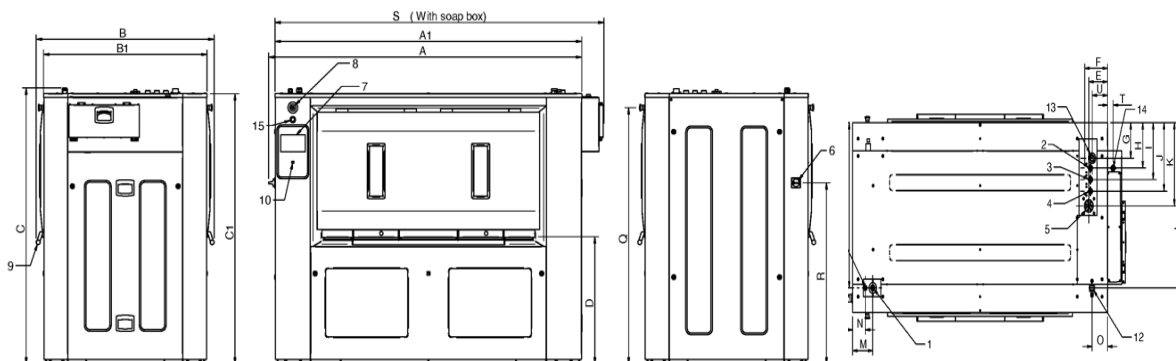

TECHNICKÁ DATA	JEDNOTKY	DHB-70 TOUCH II	
KAPACITA BUBNU			
Kapacita 1:9 / 1:10	Kg	78 / 70	
Objem	l	694	
Průměr	mm	800	
Hloubka	mm	1.380	
Počet přihrádek (komor) bubnu	počet	2	
Rozdělení bubnu typu Pullman		NENÍ	
VŠEOBECNÉ ÚDAJE			
Rychlost praní / rychlost otáček	ot./min.	45 / 920	
G Faktor	-	375	
Dynamická síla	KN	5,24	
Frekvence dynamické síly	Hz	15,4	
Úroveň hluku	dB	<70	
Dvojitý odtok	-	VOLITELNÉ	
Vážicí systém	-	VOLITELNÉ	
BUBEN			
Výška spodní části dveří	mm	800	
Rozměry nákladového prostoru	mm	640 x 515 (x2)	
Rozměry vnějších dveří bubnu	mm	1.402 x 650 (x2)	
NAPÁJENÍ			
Motor	kW	7,5	
Elektrický ohřev	kW	45	
Celkový elektrický výkon (elektrický model)	kW	52,5	
Celkový elektrický výkon (parní model)	kW	7,5	
PŘIPOJENÍ		ELEKTRICKÉ / DVOJITÉ	PARNÍ
Napětí 230V - I + N + T	N° x mm² / A	-	-
Napětí 230V - III + T	N° x mm² / A	4 x 35 / 160A	4 x 2,5 / 16A
Napětí 400V - III + N + T	N° x mm² / A	5 x 16 / 80A	5 x 2,5 / 10A
Přívod páry (parní model)	palce	3/4"	
Maximální spotřeba páry (parní model)	Kg/h	34,2	
Přívod vody	palce	1"	
Tlak vody	Kgs/cm²	3-5	
Maximální spotřeba vody*	Lit/h	720	
Odtok	palce	3"	
Odtokový výkon	Lit/min	160	
ROZMĚRY / ROZMĚRY BALENÍ			
Šířka / šířka balení	mm	2.124 / 2.310	
Hloubka / hloubka balení	mm	1.195 / 1.300	
Výška / výška balení	mm	1.615 / 1.720	
Hmotnost / hmotnost balení	kg	1.190 / 1.220	
Objem	m³	4,10 / 5,17	

* Program č.2, 100% zatížení

01. Elektrické připojení
02. Přívod studené vody
03. Přívod měkké vody
04. Přívod horké vody
05. Připojení pro tekutý dávk. prostř.
06. Hlavní vypínač
07. Ovládací panel
08. Nouzové zastavení
09. Otevírání dveří
10. USB připojení
11. Připojení pro dávkovací zařízení
12. Přívod páry
13. Odtah
14. Studená voda pro násypku
15. Manuální otočení
16. Ethernetové připojení

	A	B	C	A1	B1	C1	D	E	F	G	H	I	J	K	L	M	N	O	P	Q	R	S	T	U
DHB-70	2104	1196	1612	2061	1098	1581	745	152	138	206	263	330	397	482	956	163	103	126	956	1499	1059	2210	45	125